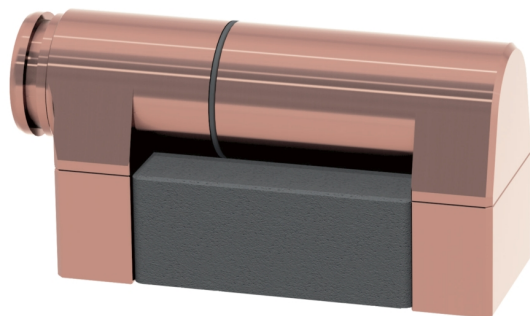

## GY 059788 - GYS HEATER BLOK 90° TBV POWERDUCTION

### Technische gegevens

Merk	: GYS
Type	: haakse inductor
Toepassing	: Powerduction 110LG en 160LG
Levering	: complete inductor

Complete inductor 90 graden voor GYS Powerduction 110LG en 160LG watergekoeld. Deze inductor wordt standaard met het apparaat geleverd. De inductor is eenvoudig te wisselen.